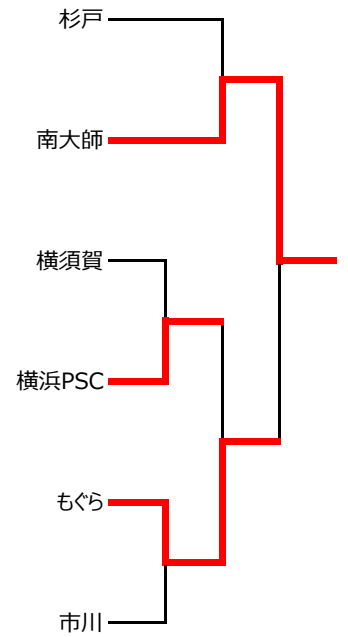

<男子>

A	1	2	3	4	勝負	順位
1.船橋A		③	③	③		1
2.横須賀・横浜 PSC	0		②	1		3
3.市川	0	1		0		4
4.いすみ	0	②	③			2

B	1	2	3	勝負	順位
1.手賀沼		②	③		1
2.のだ・船橋	1		1		3
3.杉戸	0	②			2

C	1	2	3	勝負	順位
1.南大師		③	1		2
2.もぐら	0		1		3
3.浦安	②	②			1

<女子>

A	1	2	3	勝負	順位
1.杉戸		③	②		1
2.のだ	0		0		3
3.いすみ	1	③			2

B	1	2	3	勝負	順位
1.横浜PSC		②	1		2
2.もぐら	1		0		3
3.花見川	②	③			1

C	1	2	3	勝負	順位
1.南大師		③	1		2
2.船橋B (混成)	0		0		3
3.浦安	②	③			1

D	1	2	3	勝負	順位
1.手賀沼		③	③		1
2.横須賀	0		1		3
3.船橋A	0	②			2

<男子コンソレ>

<女子コンソレ>

<決勝トーナメント>

<決勝トーナメント>