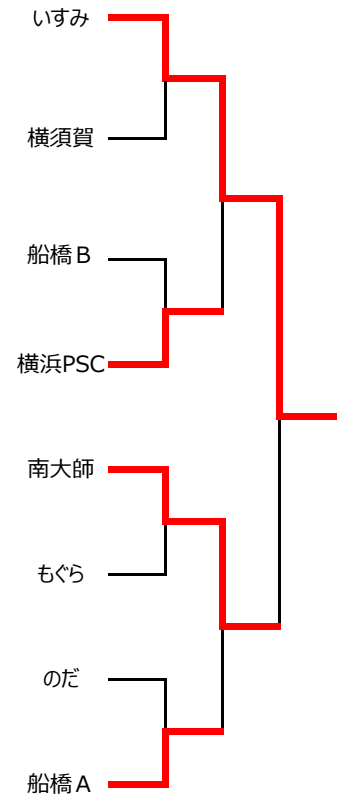

<男子>

A	1	2	3	4	勝負	順位
1.船橋A		③	③	③		1
2.横須賀・横浜 PSC	0		②	1		3
3.市川	0	1		0		4
4.いすみ	0	②	③			2

B	1	2	3	勝負	順位
1.手賀沼		②	③		1
2.のだ・船橋	1		1		3
3.杉戸	0	②			2

C	1	2	3	勝負	順位
1.南大師		③	1		2
2.もぐら	0		1		3
3.浦安	②	②			1

<女子>

A	1	2	3	勝負	順位
1.杉戸		③	②		1
2.のだ	0		0		3
3.いすみ	1	③			2

B	1	2	3	勝負	順位
1.横浜PSC		②	1		2
2.もぐら	1		0		3
3.花見川	②	③			1

C	1	2	3	勝負	順位
1.南大師		③	1		2
2.船橋B (混成)	0		0		3
3.浦安	②	③			1

D	1	2	3	勝負	順位
1.手賀沼		③	③		1
2.横須賀	0		1		3
3.船橋A	0	②			2

<男子コンソレ>

<女子コンソレ>

<決勝トーナメント>

<決勝トーナメント>